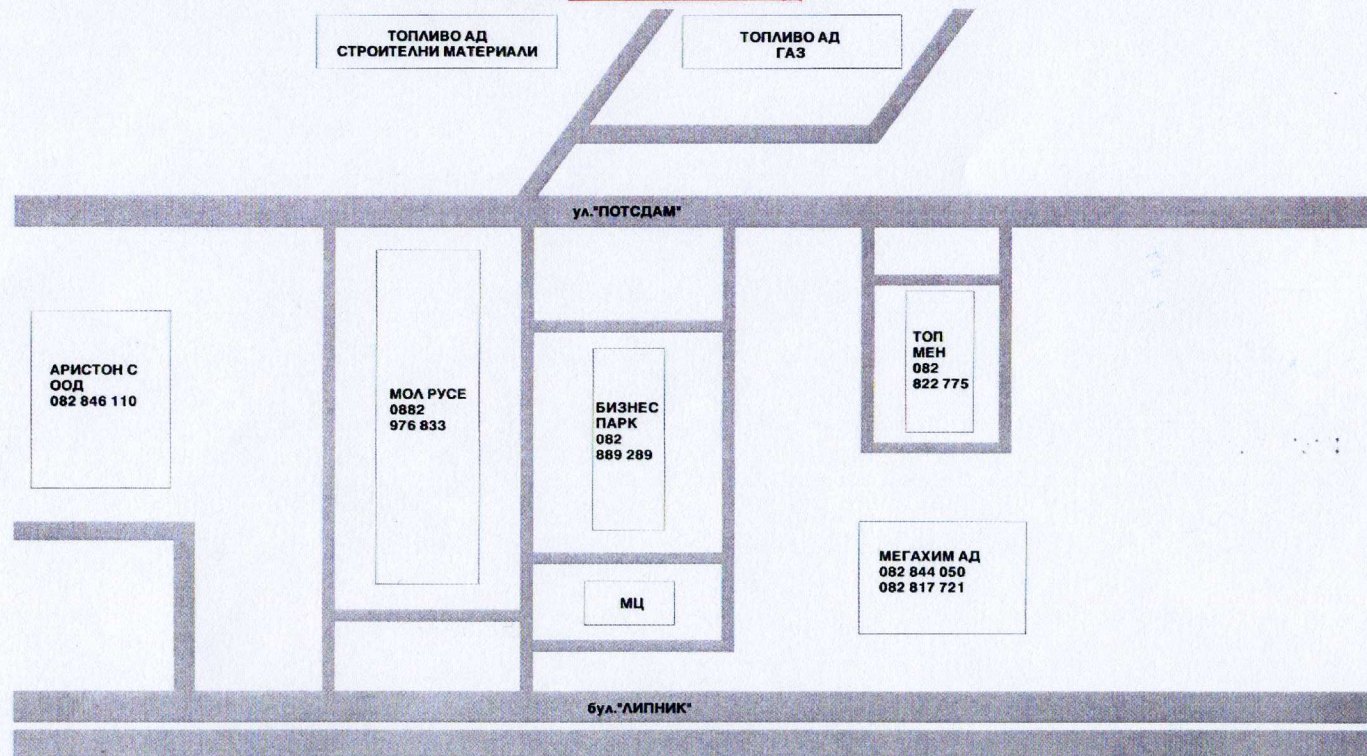

СХЕМА ЗА ОПОВЕСТЯВАНЕ

НА СЪСЕДНИТЕ ОБЕКТИ ПРИ АВАРИЯ

В "ТОПЛИВО" АД

ИЗГОТВИЛ
„САЛАМАНДЪР 911“ ООД
гр. Русе, тел: 082/ 823 160