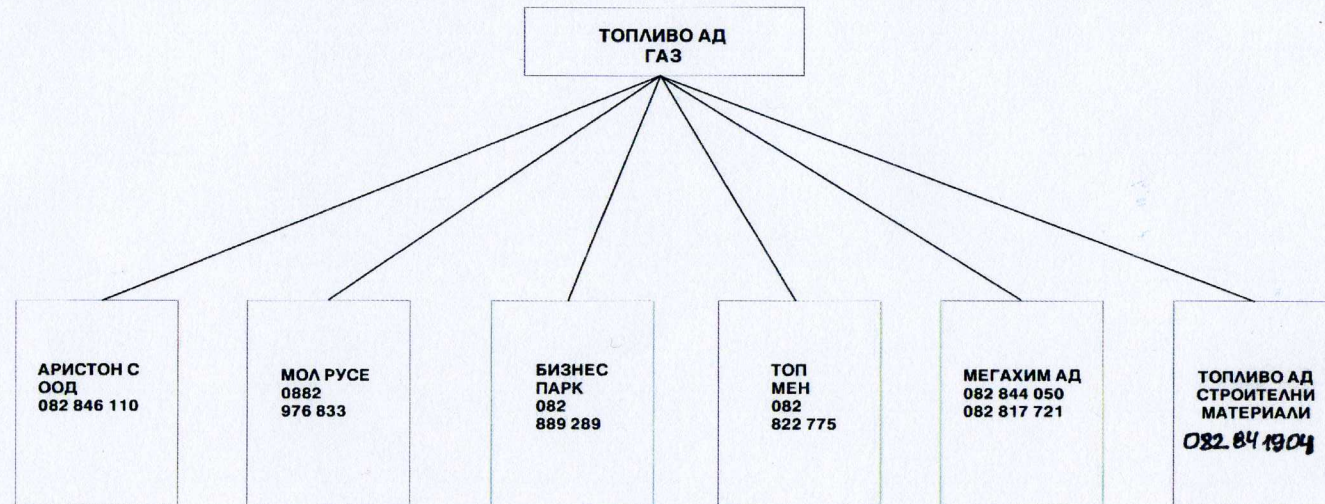

Приложение 7

# СХЕМА ЗА ОПОВЕСТЯВАНЕ

НА СЪСЕДНИТЕ ОБЕКТИ ПРИ АВАРИЯ  
В "ТОПЛИВО" АД

изготвил  
„САЛАМАНДЪР 911“ ООД  
гр.Русе, тел: 082/ 823 160