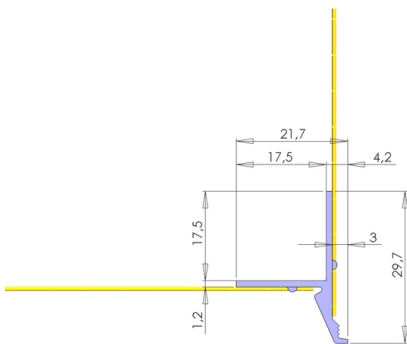

### Технически данни:

Артикулен номер	11712
Вид опаковка (ОП)	
Разфасовка	25 лм/опак.
Дължина	250 cm
Цвят	оранжев
Размер на мрежата	10 x 15 cm