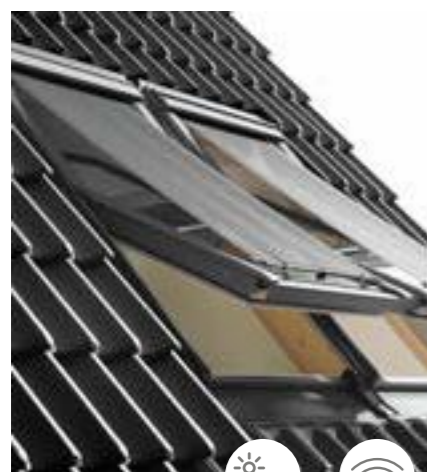

Външни слънцезащитни продукти

Сенник

Намалява притока на топлина с до 76%* и е изработен от прозрачна мрежа, която позволява слънчевата светлина да влезе вътре и не спира гледката навън.

Външна Ролетна Щора

Изберете вашия вид и размер на стр. 12

Защита от топлинна
Налично и с дистанционно управление

Външен сенник MHL/ MML/ MSL

Ефективна защита от прегреване

Външен сенник VELUX спира голяма част от слънчевите лъчи, преди да влязат в стаята и да нагреят въздуха. Сенникът намалява притока на топлина с до 76%* и помага да се поддържа балансирана и приятна температура през целия ден. Изработен е от прозрачна мрежа, която позволява слънчевата светлина да влезе вътре и не спира гледката навън. Управлява се лесно и се монтира за минути от вътрешността на стаята.