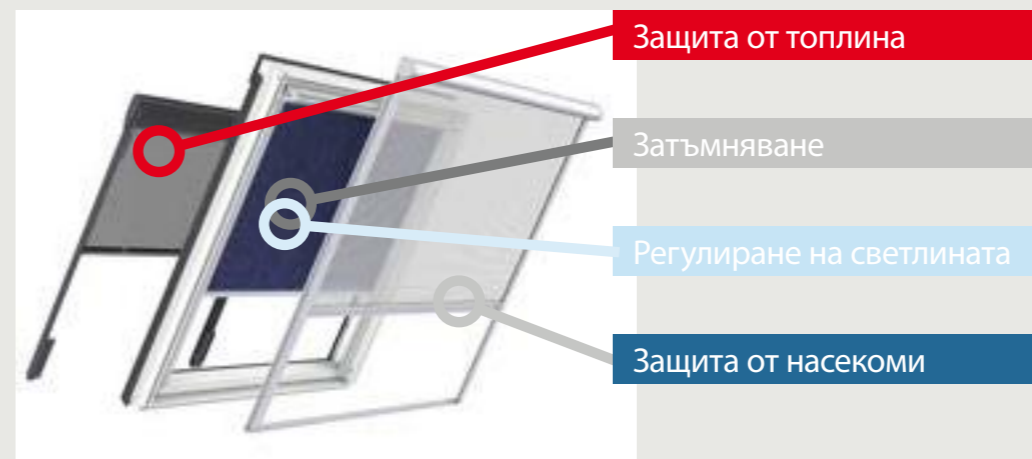

Защита от топлина

Затъмняване

Регулиране на светлината

Защита от насекоми