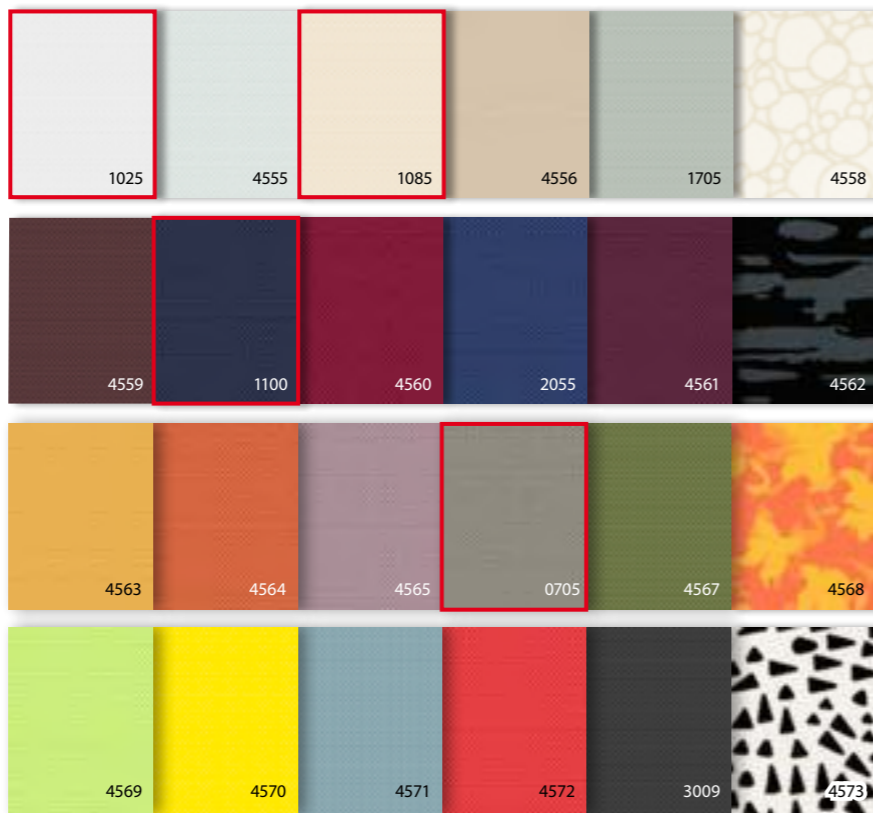

Ново поколение / **Старо поколение**
Модел Размер / Модел Размер
VELUX VELUX INTELLI / VELUX VELUX INTELLI
Проверете размера на покривния прозорец - вижте стр. 35

Ново поколение / Старо поколение	СК02 / C02	СК04 / C04	FK04 / F04	FK06 / F06	FK08 / F08	MK04 / M04	MK06 / M06	MK08 / M08	MK10 / M10	PK06 / P06	PK08 / P08	SK06 / S06	SK08 / S08
Ръчни стандартни DFD	140,00 / 116,67	155,00 / 129,17	170,00 / 141,67	175,00 / 145,83	195,00 / 162,50	185,00 / 154,17	195,00 / 162,50	210,00 / 175,00	235,00 / 195,83	210,00 / 175,00	225,00 / 187,50	235,00 / 195,83	245,00 / 204,17
Ръчни специални DFD	170,00 / 141,67	185,00 / 154,17	200,00 / 166,67	205,00 / 170,83	225,00 / 187,50	215,00 / 179,17	225,00 / 187,50	240,00 / 200,00	265,00 / 220,83	240,00 / 200,00	255,00 / 212,50	265,00 / 220,83	275,00 / 229,17