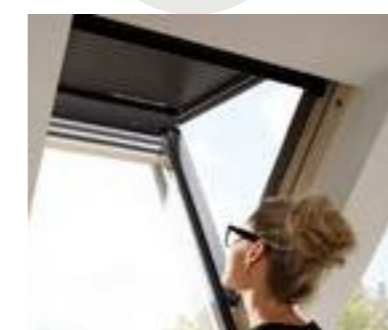

Защита от топлинна
Налично и с дистанционно управление

Външен сенник MHL/ MML/ MSL

Ефективна защита от прегреване

Външен сенник VELUX спира голяма част от слънчевите лъчи, преди да влязат в стаята и да нагреят въздуха. Сенникът намалява притока на топлина с до 76%* и помага да се поддържа балансирана и приятна температура през целия ден. Изработен е от прозрачна мрежа, която позволява слънчевата светлина да влезе вътре и не спира гледката навън. Управлява се лесно и се монтира за минути от вътрешността на стаята.

- Намалява притока на топлина с до 76%*
- Управлява се лесно от стаята
- Прозрачна мрежа, която пропуска светлината и запазва гледката

Добавете комарник против насекоми Стр. 29
Добавете вътрешна щора за контрол на светлина Стр. 22

Намалява притока на топлина с до 76%*

Ръчният външен сенник MHL се издърпва лесно и се фиксира в долната външна част на крилото.

Електрическият MML и соларният MSL се движат по странични релси. Ако прозорецът е ръчен и искате да поставите електрически MML, трябва да се добави система за контрол KUX 110.

За монтаж на електрически продукти на ръчен покривен прозорец VELUX:

Система за електрически контрол	
KUX 110	285,00 237,50

Защита от топлинна
Пълно затъмняване
Изолация
Налично и с дистанционно управление

Външна ролетна щора SHL/SML/ SSL/ SMH

Пълна защита от времето навън

Външна ролетна щора VELUX предлага пълен контрол на климата в стаята, като защитава дома от прегреване и подобрява изолацията на покривния прозорец през зимата. Изработена е от алуминий и с пълнеж от полистиренова пяна и се интегрира перфектно с обшивката. Предлага се и медна, за медни покриви, само във вариант електрически и соларен.