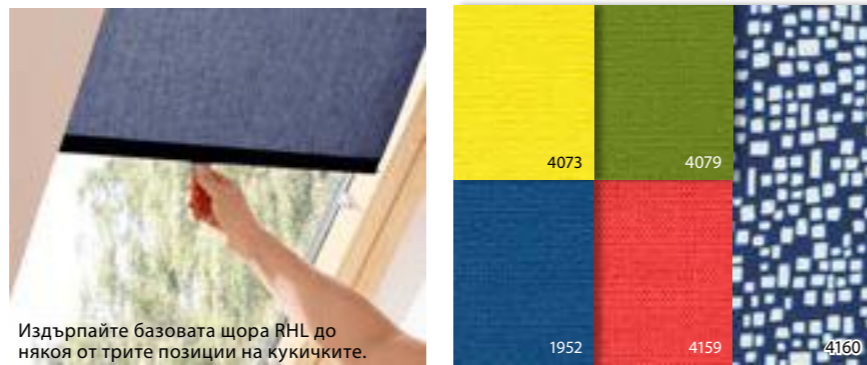

Ролетна щора RHL/ RFL/ RML/ RSL

Омекотяване на светлината и спиране на блесенето

Вътрешната ролетна щора VELUX Ви дава възможност да регулирате светлината в стаята. Изработена е от здрав полиестерен плат, който пропуска светлина, като спира блесенето. Модел RFL е с елегантни алуминиеви странични водачи, които се интегрират чудесно с покривния прозорец, в 15 модерни цветове и десени. Модел RHL (базов) е с кукички за поставяне в три фиксирани положения, предлага се в 4 цвята.

- Осигурява дискретност и намалява слънчевата светлина
- Плавно движение без степени
- Монтира се за минути с уникалната VELUX Pick&Click!™ система
- Елегантен дизайн, който се интегрира перфектно с покривния прозорец

Стандартни цветове за RFL и RHL: 1028, 1086, 4000, 9050
Цветове на ролетна щора: RHL (само стандартни) и RFL / RML / RSL (всички)

	Ново поколение	Старо поколение	СК02	СК04	FK04	FK06	FK08	MK04	MK06	MK08	MK10	PK06	PK08	SK06	SK08
	Старо поколение	Старо поколение	C02	C04	F04	F06	F08	M04	M06	M08	M10	P06	P08	S06	S08
Ръчни с кукички стандартни RHL	75,00	62,50	75,00	62,50	80,00	80,00	80,00	85,00	85,00	85,00	85,00	95,00	95,00	105,00	105,00
Ръчни с водачи стандартни RFL	110,00	91,67	120,00	100,00	130,00	135,00	150,00	140,00	150,00	165,00	180,00	165,00	175,00	180,00	190,00
Ръчни с водачи специални RFL	140,00	116,67	150,00	125,00	160,00	165,00	180,00	170,00	180,00	195,00	205,00	210,00	205,00	210,00	220,00
С електрическо управление RML															
Соларни RSL															

За цени на RML и RSL моля свържете се с офиса на VELUX или най-близкия до Вас дистрибутор.

Съвместимо с VELUX ACTIVE

Плисирана щора FHL/ FML/ FSL

Гъвкава система за перфектна дискретност

Плисираната щора VELUX добавя стил и характер във Вашия дом. Множеството различни цветове и платове са вдъхновяващи, а плавно движение без степени и без ограничения е голямо удобство. Преместете долната и горната лайсна за управление там, където желаете и се насладете на комфортна светлина и достатъчно гледка навън.

- Омекотява слънчевата светлина
- Плавно движение без степени - горната и долната част могат да бъдат позиционирани във всяка една линия на прозореца, като осигурява най-добра дискретност и комфорт
- Монтира се за минути с уникалната VELUX Pick&Click!™ система
- Елегантен дизайн, който се интегрира перфектно с покривния прозорец

Цветове на плисирана щора FHL / FML / FSL

Стандартни цветове: 1016, 1258, 1259, 1269