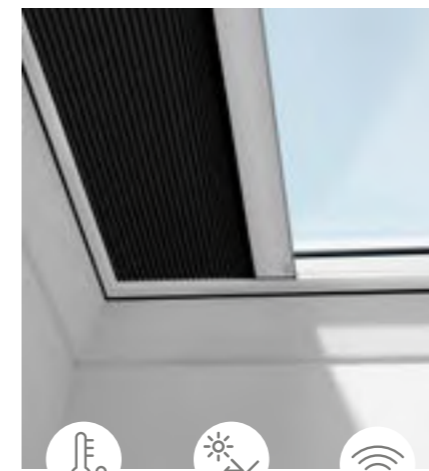

Затъмнителна термо щора FMK, FSK

Затъмнява и намалява загуба на топлина

Двойно-плисираната щора се грижи за Вашия комфорт. Комбинира пълно затъмняване с намалена загуба на топлина през зимата, заради структурата си, тип „пчелна пита“.

- Затъмняване и изолационен ефект
- Елегантен дизайн, интегрира се перфектно с покривния прозорец
- Управлява се с дистанционно
- Обърнете внимание: Соларни FSK щори не бива да се поставя на прозорец с бял купол и да се внимава при комбинация с външен сенник