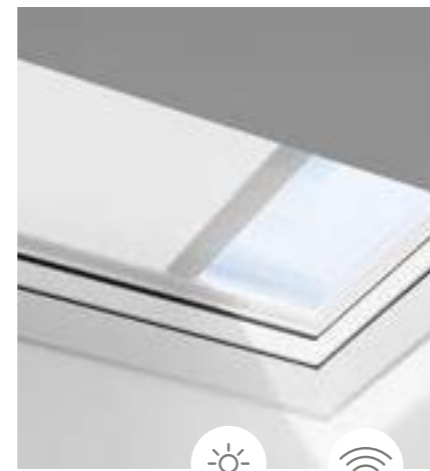

□ Налични на склад ■ Цена в лв. с ДДС ■ Цена в лв. без ДДС

Щори за плоски покривни прозорци

За спалня, детска стая, кухня, работно място, всекидневна

Ако имате прозорец за плосък покрив VELUX, тези специално проектирани щори са подходящи за контролиране на светлината, поддържане на топлината или изолиране от студа. Удобното дистанционно управление ви дава възможност за контрол с натискането на един бутон.

Контролирайте светлината и топлината с подходящата щора за Вашия плосък покривен прозорец

Външен сенник, MSG

Прохлада с ефективна защита от прегряване

Соларният външен сенник VELUX спира голяма част от слънчевите лъчи, преди да влязат в стаята и да нагреят въздуха. Така температурата остава приятна през целия ден. В помещението остава светло, тъй като текстилът пропуска дневната светлина. Сенникът се монтира между стъклопакета и горния елемент и е съвместим само с прозрачен купол и огънато стъкло. Управлява се лесно с дистанционно управление.