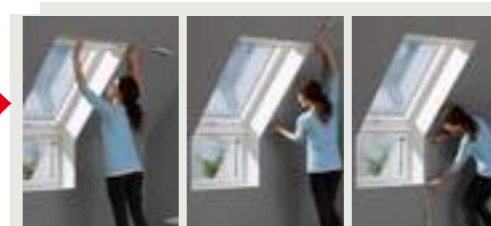

Широчина: _____ мм.
Височина: _____ мм.

- 100% устойчив на насекоми
- Прозрачна мрежа, за по-добра видимост навън и повече светлина вътре
- Пасва перфектно на покривния прозорец
- Когато не се използва, е прибран в елегантна алуминиева кутия над прозореца