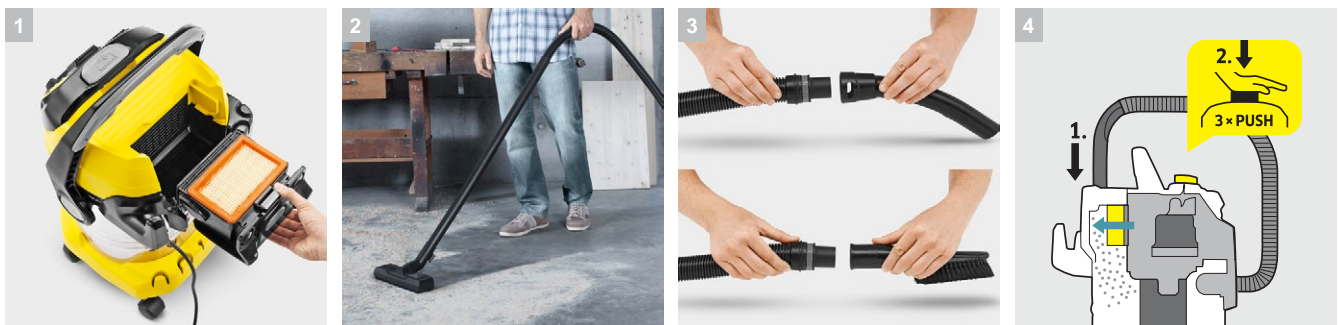

WD 6 P Premium

Екстремно мощно изсмукване и енергийна ефективност: WD 6 P Premium. С контейнер от благородна стомана, контакт, иновативна техника за сваляне на филтъра и регулиране на мощността.

1 Патентована техника за сваляне на филтъра

- Бързо и лесно изваждане на филтъра чрез разгъване на филтърната касета - без никакъв контакт с отпадъците.
- За мокро и сухо почистване без смяна на филтъра.

2 Новоразработена дюза за почистване на подове и маркуч

- За най-добър резултат от почистването, независимо от замърсяванията, сухи или мокри, фини или груби.
- За максимален комфорт при работа и гъвкавост при прахосмучене.

3 Сваляща се ръкохватка

- Предоставя възможност за свързване на различни дюзи директно с маркуча.
- За лесно прахосмучене дори и в най-тесни пространства.

4 Отлично почистване на филтъра

- Силни импулсни въздушни струи транспортират с едно натискане на копчето замърсяванията от филтъра в контейнера.
- Мощността на изсмукване се възстановява бързо.

WD 6 P Premium
Технически данни