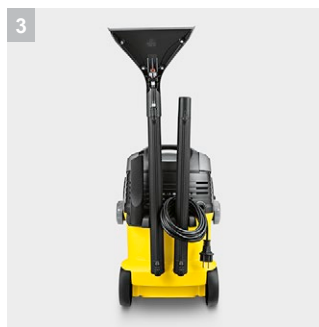

SE 5.100

Перяща прахосмукачка за хигиенично основно почистване на килими и твърди подови настилки. Може да се използва и като прахосмукачка за сухо/мокро изсмукване.

1 Система с два резервоара

- Отделни резервоари за чиста и мръсна вода.
- Лесно пълнене и изпразване.

2 Технология на дюзите, разработена от Керхер

- 50 % по-бързо ползване на почистените повърхности.

3 Практично съхранение на аксесоарите

- За сигурно поставяне и лесен достъп до доставяните с уреда аксесоари.

4 Атрактивен дизайн с големи бутони и удобни капачки

- За лесна употреба