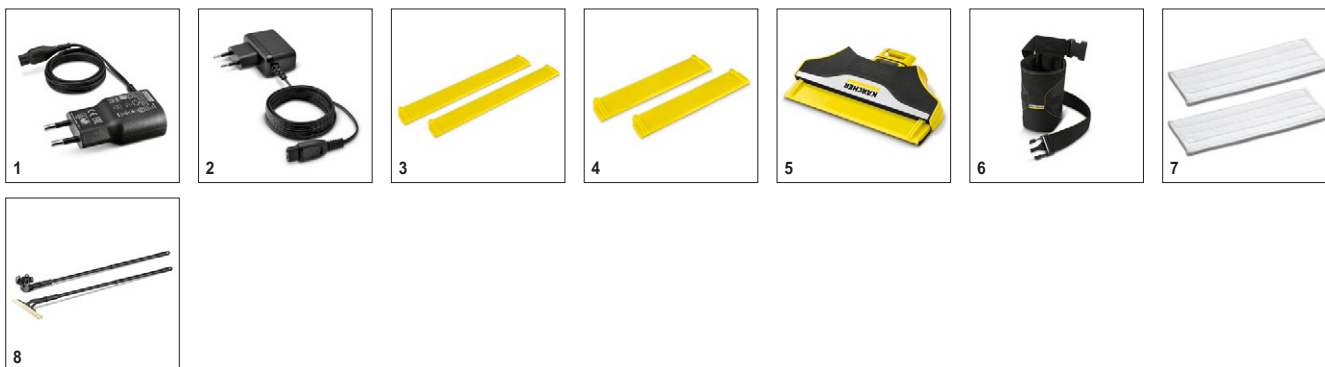

WV 6 + KV 4 1.633-570.0

KÄRCHER

		Артикулен н-р	Количество							
Мрежови елементи										
Мрежов адаптер	1	2.633-107.0	1						Резервен мрежов адаптер ЕС за уреда за почистване на прозорци.	☒
Бързо зарядно	2	2.633-511.0	1						Допълнително зарядно за бързо зареждане на батерията, за да можете по-бързо да продължите почистването на прозорци с WV6	☒
Комплект почистващи гуми										
Гумени пера за WV 6 (280mm)	3	2.633-514.0	2						Сменяеми гумени пера за почистване без ивици (280mm) с новия акумулаторен уред за почистване на прозорци WV6	☐
Гумени пера за WV 6 (170mm)	4	2.633-513.0	2						За почистване без ивици със сменяеми гумени пера (170mm) за новия акумулаторен уред за почистване на прозорци WV6	☐
Дюзи										
Тесен смукателен накрайник за WV6	5	2.633-512.0	1						Тесния смукателен накрайник за WV6 е идеален за почистване на решетъчни прозорци с ширина 170mm.	☐
Чанта-кобур за кръста										
Чанта за кръста	6	2.633-006.0	1						Практична чанта за кръста за прибиране на уреда за почистване на прозорци, както и на пулверизатора.	☐
Калъфи за бърсане										
Комплект микрофибърни кърпи за KV 4	7	2.633-132.0	2						Просто гениално: микрофибърните кърпи с hook-and-loop поставяне, ви помагат да премахнете всякаква мръсотия от всякакви повърхности с вибро-чистачката KV 4.	☐
Удължители										
Комплект удължители	8	2.633-144.0	1						С комплекта за удължаване предназначен за акумулаторните вибро-чистачки и уреди за почистване на прозорци може да почиствате особено високи прозорци. Разтягане от 0.6 м до 1,5 метра.	☐

■ Включени в комплекта ☐