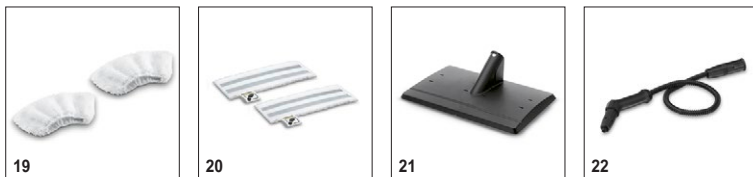

SC 1 Easyfix 1.516-330.0

KÄRCHER

		Артикулен н-р	Количество							
Комплект микрофибърни кърпи	19	2.863-270.0	2						Кърпите са изработени от висококачествен микрофибър - за най-добри резултати при събиране на мръсотия.	☐
Microfibre floor cloths abrasive 2-er Se	20	2.863-309.0	2							☐
Други										
Приставка за тапети	21	2.863-062.0	1						Приставка за сваляне на тапети за безпроблемно отстраняване на тапети и остатъци от лепило със силата на парата.	☐
Удължителен маркуч за SC 1	22	2.863-021.0	1						С удължителния маркуч за SC 1 безпроблемно могат да се почистват и труднодостъпни места като ъгли и ниши.	☐

■ Включени в комплекта ☐