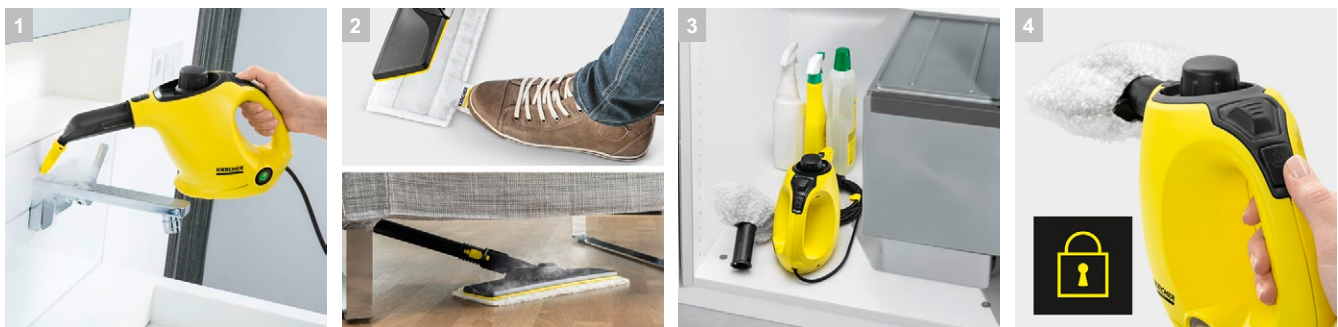

SC 1 Easyfix

Компактният 2 в 1 уред SC 1 EasyFix, ръчна парочистачка и mop с пара в едно, е идеален за бързо, междинно почистване без химия, а благодарение на подовата дюза EasyFix пода е блестящо чист.

1 Мощен поток на парата - 3 бара

- Лесно отстраняване на замърсявания от всякакъв вид - дори и на труднодостъпни места.

2 Комплект за почистване на под EasyFix с гъвкав шарнир на подовата дюза и удобно закрепване с велкро на кърпата за под

- Оптимални резултати при почистване на всички видове твърди подови настилки благодарение на ефективната ламелна технология.
- Подмяна на почистващата кърпа без контакт с мръсотията и удобно поставяне на кърпата за под с велкро.

SC 1 Easyfix

- Лесна за съхранение, благодарение на компактния размер
- Готова за работа
- С комплект за почистване на под EasyFix

Технически данни

Артикулен н-р	1.516-330.0
	4054278319094
Производителност на площ с едно пълнене на резервоара	са. 20
Време за загряване	3
Обем на резервоара/котела	l 0,2 + - / -
Максимално налягане на парата	bar 3
Консумирана мощност	1200
Вид на тока	1 / 220-240 / 50-60
Дължина на кабела	4
Тегло без аксесоари	1,58
Размери (Д x Ш x В)	321 x 127 x 186