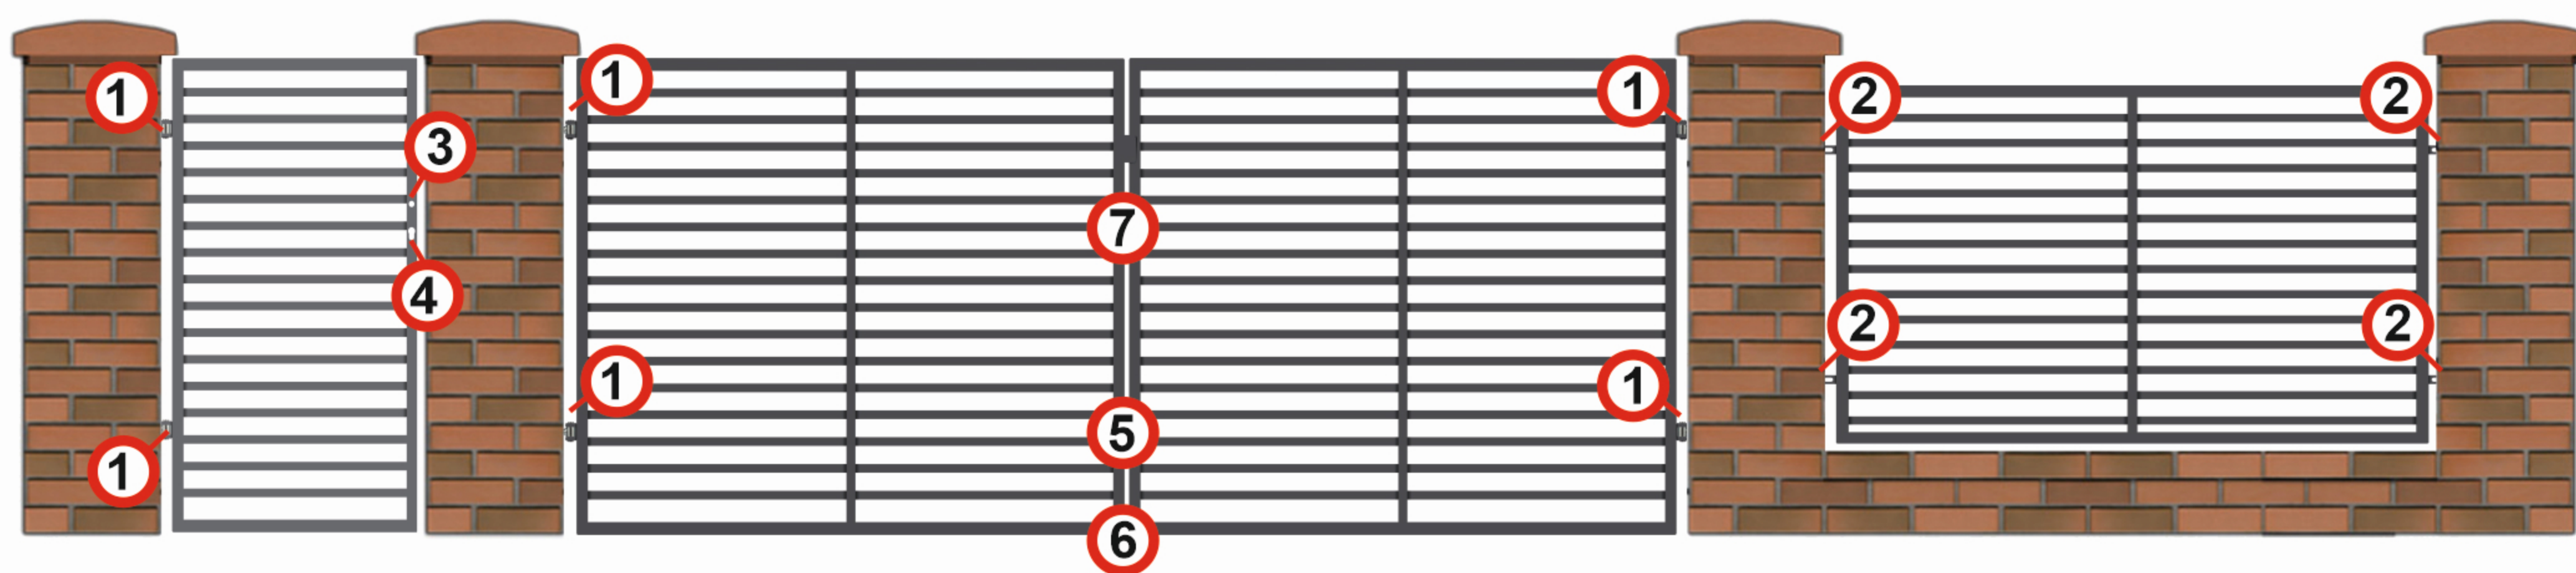

МОНТАЖНИ АКСЕСОАРИ

1

ПЛАНКА ЗА
МОНТАЖ НА
ПАНТА НА СТЕНА
80x80 mm

2

ФИКСАТОР ЗА
ОГРАДНО ПАНО
ТИП О

3

ДРЪЖКА С
БРАВА
ЗА ВРАТА

4

НАСРЕЩНИК
ЗА ВРАТА

5

СЮРМЕ
ЗА ДВУКРИЛА
ВРАТА ДОЛНО

6

СТОПЕР ЗА
ДВОЙНА ВРАТА

7

СЮРМЕ ЗА
ДВУКРИЛА ВРАТА
ГОРНО

8

ФИКСАТОР ЗА
ОГРАДНО ПАНО
ТИП Т