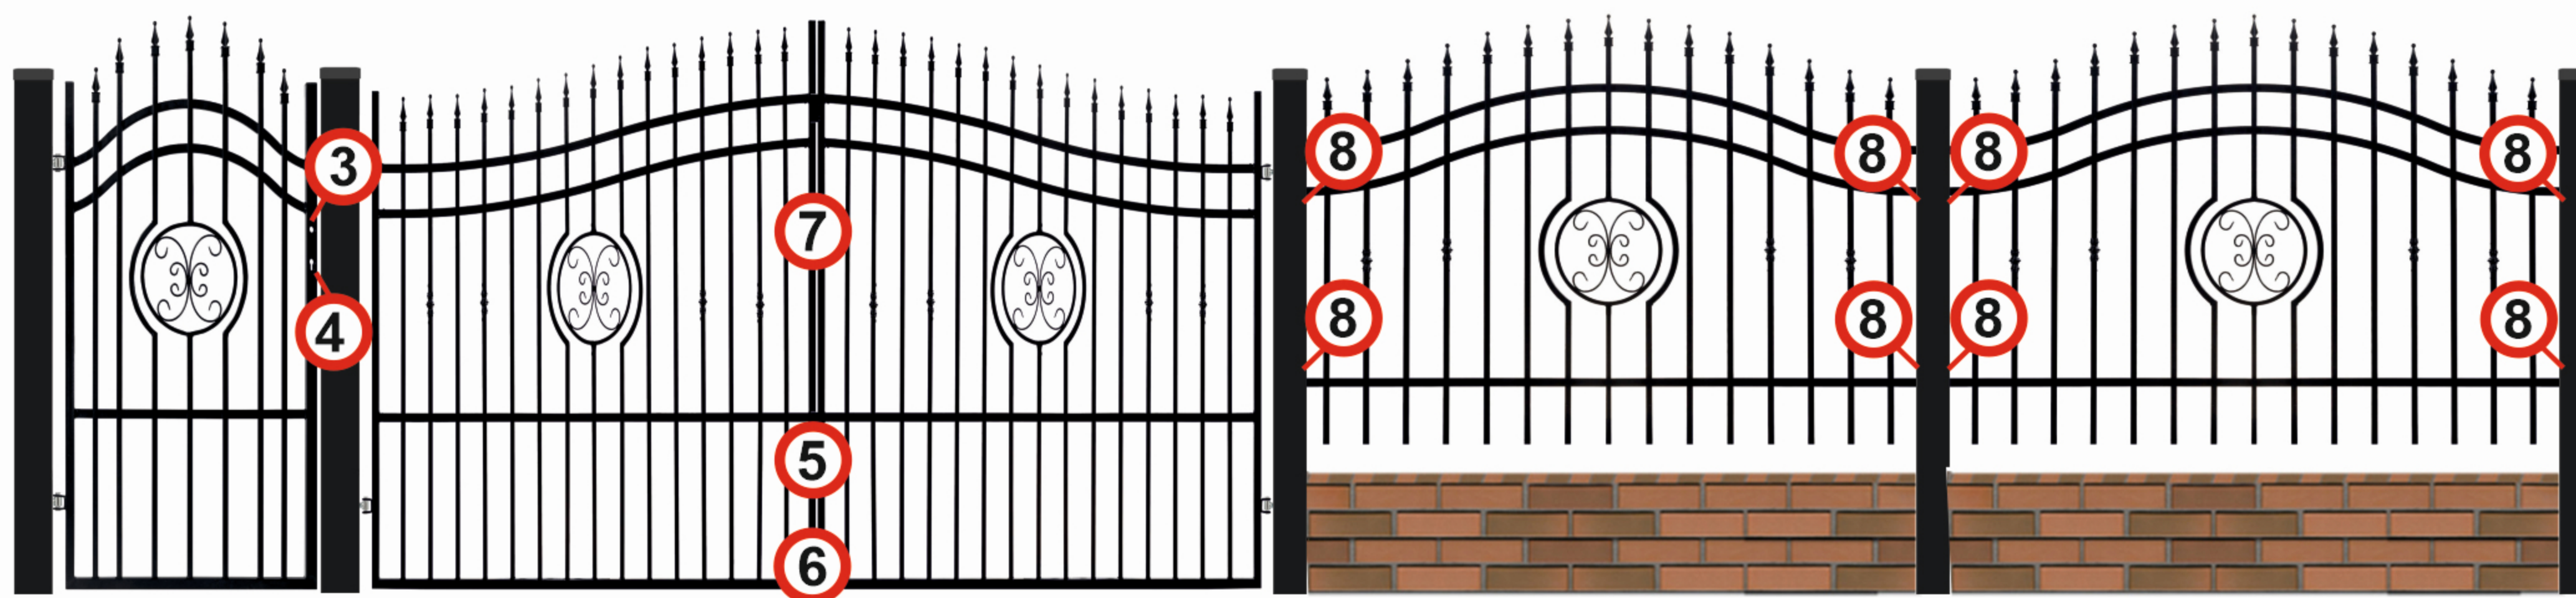

МОНТАЖНИ АКСЕСОАРИ

1

ПЛАНКА ЗА
МОНТАЖ НА
ПАНТА НА СТЕНА
80x80 mm

2

ФИКСАТОР ЗА
ОГРАДНО ПАНО
ТИП О

3

ДРЪЖКА С
БРАВА
ЗА ВРАТА

4

НАСРЕЩНИК
ЗА ВРАТА

5

СЮРМЕ
ЗА ДВУКРИЛА
ВРАТА ДОЛНО

6

СТОПЕР ЗА
ДВОЙНА ВРАТА

7

СЮРМЕ ЗА
ДВУКРИЛА ВРАТА
ГОРНО

8

ФИКСАТОР ЗА
ОГРАДНО ПАНО
ТИП Т