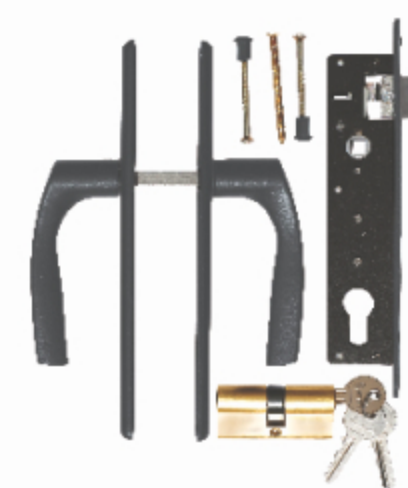

МОНТАЖНИ АКСЕСОАРИ

1

ПЛАНКА ЗА
МОНТАЖ НА
ПАНТА НА СТЕНА
80x80 mm

2

ФИКСАТОР ЗА
ОГРАДНО ПАНО
ТИП О

3

ДРЪЖКА С
БРАВА
ЗА ВРАТА

4

НАСРЕЩНИК
ЗА ВРАТА

5

СЮРМЕ
ЗА ДВУКРИЛА
ВРАТА ДОЛНО

6

СТОПЕР ЗА
ДВОЙНА ВРАТА

7

СЮРМЕ ЗА
ДВУКРИЛА ВРАТА
ГОРНО

8

ФИКСАТОР ЗА
ОГРАДНО ПАНО
ТИП Т