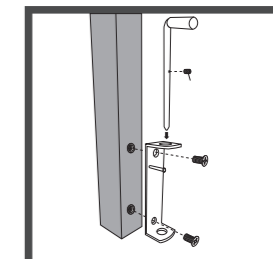

НАСРЕЩНИК
ЗА ВРАТА

ДРЪЖКА С
БРАВА
ЗА ВРАТА

ОГРАДЕН СТЬЛБ
С МЯСТО ЗА ПАНТИ
100X100 / 70X70

КОМПЛЕКТ ЗА ДВОЙНОЛИСТНИ ВРАТИ

СЮРМЕ ЗА
ДВУКРИЛА ВРАТА
ГОРНО

СЮРМЕ
ЗА ДВУКРИЛА
ВРАТА ДОЛНО

СТОПЕР ЗА
ДВОЙНА ВРАТА

ОГРАДЕН СТЬЛБ
С МЯСТО ЗА ПАНТИ
100X100 / 70X70