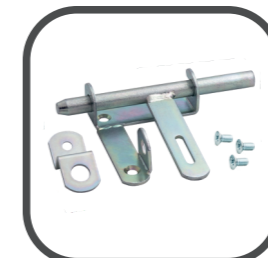

АКСЕСОАРИ ЗА МОНТАЖ

КОМПЛЕКТ ЗА МОНТАЖ НА ВРАТИ

ФИКСАТОР ЗА
ОГРАДНО ПАНО
ТИП Т

ФИКСАТОР ЗА
ОГРАДНО ПАНО
ТИП О

ОГРАДЕН СТЬЛБ
50X50

ОГРАДЕН СТЬЛБ
70X70

КОМПЛЕКТ ЗА ДВУСТРАННИ ВРАТИ

ПЛАНКА ЗА
МОНТАЖ НА
ПАНТА НА СТЕНА
80x80 mm

НАСРЕЩНИК
ЗА ВРАТА

ДРЪЖКА С
БРАВА
ЗА ВРАТА

ОГРАДЕН СТЬЛБ
С МЯСТО ЗА ПАНТИ
100X100 / 70X70

КОМПЛЕКТ ЗА ДВОЙНОЛИСТНИ ВРАТИ

СЮРМЕ ЗА
ДВУКРИЛА ВРАТА
ГОРНО

СЮРМЕ
ЗА ДВУКРИЛА
ВРАТА ДОЛНО

СТОПЕР ЗА
ДВОЙНА ВРАТА

ОГРАДЕН СТЬЛБ
С МЯСТО ЗА ПАНТИ
100X100 / 70X70