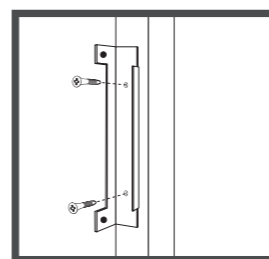

АКСЕСОАРИ ЗА МОНТАЖ

КОМПЛЕКТ ЗА МОНТАЖ НА ВРАТИ

ФИКСАТОР ЗА
ОГРАДНО ПАНО
ТИП Т

ФИКСАТОР ЗА
ОГРАДНО ПАНО
ТИП О

ОГРАДЕН СТЬЛБ
50X50

ОГРАДЕН СТЬЛБ
70X70

КОМПЛЕКТ ЗА ДВУСТРАННИ ВРАТИ

ПЛАНКА ЗА
МОНТАЖ НА
ПАНТА НА СТЕНА
80x80 mm

НАСРЕЩНИК
ЗА ВРАТА

ДРЪЖКА С
БРАВА
ЗА ВРАТА

ОГРАДЕН СТЬЛБ
С МЯСТО ЗА ПАНТИ
100X100 / 70X70

КОМПЛЕКТ ЗА ДВОЙНОЛИСТНИ ВРАТИ

СЮРМЕ ЗА
ДВУКРИЛА ВРАТА
ГОРНО

СЮРМЕ
ЗА ДВУКРИЛА
ВРАТА ДОЛНО

СТОПЕР ЗА
ДВОЙНА ВРАТА

ОГРАДЕН СТЬЛБ
С МЯСТО ЗА ПАНТИ
100X100 / 70X70