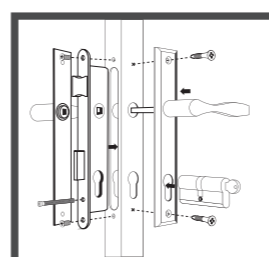

АКСЕСОАРИ ЗА МОНТАЖ

КОМПЛЕКТ ЗА МОНТАЖ НА ВРАТИ

ФИКСАТОР ЗА
ОГРАДНО ПАНО
ТИП Т

ФИКСАТОР ЗА
ОГРАДНО ПАНО
ТИП О

ОГРАДЕН СТЬЛБ
50X50

ОГРАДЕН СТЬЛБ
70X70

КОМПЛЕКТ ЗА ДВУСТРАННИ ВРАТИ

ПЛАНКА ЗА
МОНТАЖ НА
ПАНТА НА СТЕНА
80x80 mm

НАСРЕЩНИК
ЗА ВРАТА

ДРЪЖКА С
БРАВА
ЗА ВРАТА

ОГРАДЕН СТЬЛБ
С МЯСТО ЗА ПАНТИ
100X100 / 70X70

КОМПЛЕКТ ЗА ДВОЙНОЛИСТНИ ВРАТИ

СЮРМЕ ЗА
ДВУКРИЛА ВРАТА
ГОРНО

СЮРМЕ
ЗА ДВУКРИЛА
ВРАТА ДОЛНО

СТОПЕР ЗА
ДВОЙНА ВРАТА

ОГРАДЕН СТЬЛБ
С МЯСТО ЗА ПАНТИ
100X100 / 70X70