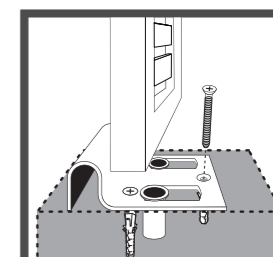

НАСРЕЩНИК
ЗА ВРАТА

ДРЪЖКА С
БРАВА
ЗА ВРАТА

ОГРАДЕН СТЬЛБ
С МЯСТО ЗА ПАНТИ
100X100 / 70X70

КОМПЛЕКТ ЗА ДВОЙНОЛИСТНИ ВРАТИ

СЮРМЕ ЗА
ДВУКРИЛА ВРАТА
ГОРНО

СЮРМЕ
ЗА ДВУКРИЛА
ВРАТА ДОЛНО

СТОПЕР ЗА
ДВОЙНА ВРАТА

ОГРАДЕН СТЬЛБ
С МЯСТО ЗА ПАНТИ
100X100 / 70X70