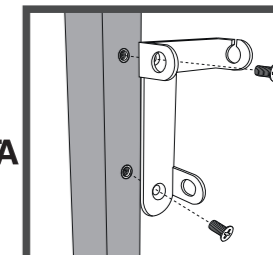

АКСЕСОАРИ ЗА МОНТАЖ

КОМПЛЕКТ ЗА МОНТАЖ НА ВРАТИ

ФИКСАТОР ЗА
ОГРАДНО ПАНО
ТИП Т

ФИКСАТОР ЗА
ОГРАДНО ПАНО
ТИП О

ОГРАДЕН СТЬЛБ
50X50

ОГРАДЕН СТЬЛБ
70X70

КОМПЛЕКТ ЗА ДВУСТРАННИ ВРАТИ

ПЛАНКА ЗА
МОНТАЖ НА
ПАНТА НА СТЕНА
80x80 mm

НАСРЕЩНИК
ЗА ВРАТА

ДРЪЖКА С
БРАВА
ЗА ВРАТА

ОГРАДЕН СТЬЛБ
С МЯСТО ЗА ПАНТИ
100X100 / 70X70

КОМПЛЕКТ ЗА ДВОЙНОЛИСТНИ ВРАТИ

СЮРМЕ ЗА
ДВУКРИЛА ВРАТА
ГОРНО

СЮРМЕ
ЗА ДВУКРИЛА
ВРАТА ДОЛНО

СТОПЕР ЗА
ДВОЙНА ВРАТА

ОГРАДЕН СТЬЛБ
С МЯСТО ЗА ПАНТИ
100X100 / 70X70