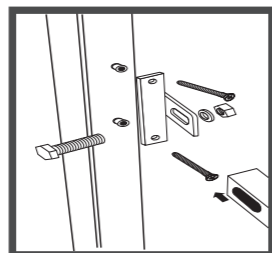

АКСЕСОАРИ ЗА МОНТАЖ

КОМПЛЕКТ ЗА МОНТАЖ НА ВРАТИ

ФИКСАТОР ЗА
ОГРАДНО ПАНО
ТИП Т

ФИКСАТОР ЗА
ОГРАДНО ПАНО
ТИП О

ОГРАДЕН СТЬЛБ
50X50

ОГРАДЕН СТЬЛБ
70X70

КОМПЛЕКТ ЗА ДВУСТРАННИ ВРАТИ

ПЛАНКА ЗА
МОНТАЖ НА
ПАНТА НА СТЕНА
80x80 mm

НАСРЕЩНИК
ЗА ВРАТА

ДРЪЖКА С
БРАВА
ЗА ВРАТА

ОГРАДЕН СТЬЛБ
С МЯСТО ЗА ПАНТИ
100X100 / 70X70

КОМПЛЕКТ ЗА ДВОЙНОЛИСТНИ ВРАТИ

СЮРМЕ ЗА
ДВУКРИЛА ВРАТА
ГОРНО

СЮРМЕ
ЗА ДВУКРИЛА
ВРАТА ДОЛНО

СТОПЕР ЗА
ДВОЙНА ВРАТА

ОГРАДЕН СТЬЛБ
С МЯСТО ЗА ПАНТИ
100X100 / 70X70