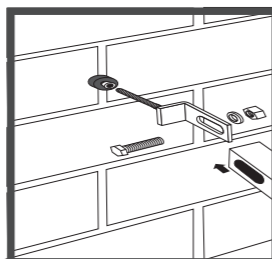

АКСЕСОАРИ ЗА МОНТАЖ

КОМПЛЕКТ ЗА МОНТАЖ НА ВРАТИ

ФИКСАТОР ЗА
ОГРАДНО ПАНО
ТИП Т

ФИКСАТОР ЗА
ОГРАДНО ПАНО
ТИП О

ОГРАДЕН СТЬЛБ
50X50

ОГРАДЕН СТЬЛБ
70X70

КОМПЛЕКТ ЗА ДВУСТРАННИ ВРАТИ

ПЛАНКА ЗА
МОНТАЖ НА
ПАНТА НА СТЕНА
80x80 mm

НАСРЕЩНИК
ЗА ВРАТА

ДРЪЖКА С
БРАВА
ЗА ВРАТА

ОГРАДЕН СТЬЛБ
С МЯСТО ЗА ПАНТИ
100X100 / 70X70

КОМПЛЕКТ ЗА ДВОЙНОЛИСТНИ ВРАТИ

СЮРМЕ ЗА
ДВУКРИЛА ВРАТА
ГОРНО

СЮРМЕ
ЗА ДВУКРИЛА
ВРАТА ДОЛНО

СТОПЕР ЗА
ДВОЙНА ВРАТА

ОГРАДЕН СТЬЛБ
С МЯСТО ЗА ПАНТИ
100X100 / 70X70