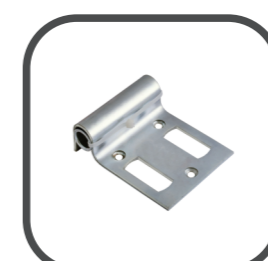

АКСЕСОАРИ ЗА МОНТАЖ

КОМПЛЕКТ ЗА МОНТАЖ НА ВРАТИ

ФИКСАТОР ЗА
ОГРАДНО ПАНО
ТИП Т

ФИКСАТОР ЗА
ОГРАДНО ПАНО
ТИП О

ОГРАДЕН СТЬЛБ
50X50

ОГРАДЕН СТЬЛБ
70X70

КОМПЛЕКТ ЗА ДВУСТРАННИ ВРАТИ

ПЛАНКА ЗА
МОНТАЖ НА
ПАНТА НА СТЕНА
80x80 mm

НАСРЕЩНИК
ЗА ВРАТА

ДРЪЖКА С
БРАВА
ЗА ВРАТА

ОГРАДЕН СТЬЛБ
С МЯСТО ЗА ПАНТИ
100X100 / 70X70

КОМПЛЕКТ ЗА ДВОЙНОЛИСТНИ ВРАТИ

СЮРМЕ ЗА
ДВУКРИЛА ВРАТА
ГОРНО

СЮРМЕ
ЗА ДВУКРИЛА
ВРАТА ДОЛНО

СТОПЕР ЗА
ДВОЙНА ВРАТА

ОГРАДЕН СТЬЛБ
С МЯСТО ЗА ПАНТИ
100X100 / 70X70