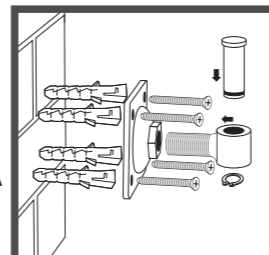

АКСЕСОАРИ ЗА МОНТАЖ

КОМПЛЕКТ ЗА МОНТАЖ НА ВРАТИ

ФИКСАТОР ЗА
ОГРАДНО ПАНО
ТИП Т

ФИКСАТОР ЗА
ОГРАДНО ПАНО
ТИП О

ОГРАДЕН СТЬЛБ
50X50

ОГРАДЕН СТЬЛБ
70X70

КОМПЛЕКТ ЗА ДВУСТРАННИ ВРАТИ

ПЛАНКА ЗА
МОНТАЖ НА
ПАНТА НА СТЕНА
80x80 mm

НАСРЕЩНИК
ЗА ВРАТА

ДРЪЖКА С
БРАВА
ЗА ВРАТА

ОГРАДЕН СТЬЛБ
С МЯСТО ЗА ПАНТИ
100X100 / 70X70

КОМПЛЕКТ ЗА ДВОЙНОЛИСТНИ ВРАТИ

СЮРМЕ ЗА
ДВУКРИЛА ВРАТА
ГОРНО

СЮРМЕ
ЗА ДВУКРИЛА
ВРАТА ДОЛНО

СТОПЕР ЗА
ДВОЙНА ВРАТА

ОГРАДЕН СТЬЛБ
С МЯСТО ЗА ПАНТИ
100X100 / 70X70