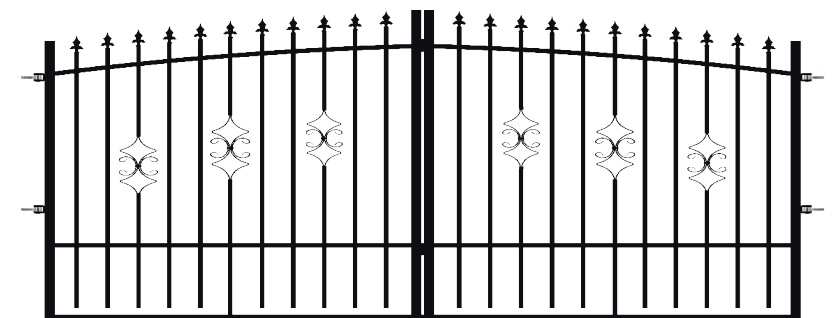

CE сертифициран
продукт

Подходящ за
автоматично
управление

ВРАТА ОГРАДНА ЛЯВА/ДЯСНА
0,90 x 1,80-2,00 m

ПАНО ОГРАДНО
2,00 x 1,50-1,70 m

ВРАТА ОГРАДНА ДВУКРИЛА
3,00 x 1,80-2,00 m

СТЪЛБ ЗА ОГРАДНО
100x100x2000 mm
ПАНОГАЛВАНИЗИРАН

СТЪЛБ ЗА
ОГРАДНО
50x50x2000 mm
ПАНОГАЛВАНИЗИРАН

ФИКСАТОР ЗА
ОГРАДНО
ПАНО ТИП Т

ФИКСАТОР ЗА
ОГРАДНО
ПАНО ТИП О

ПЛАНКА ЗА
МОНТАЖ НА
ПАНТА НА
СТЕНА

ДРЪЖКА С
БРАВА
ЗА ВРАТА

СТОПЕР ЗА
ДВОЙНА
ВРАТА

СЮРМЕ ЗА
ДВУКРИЛА
ВРАТА
ДОЛНО