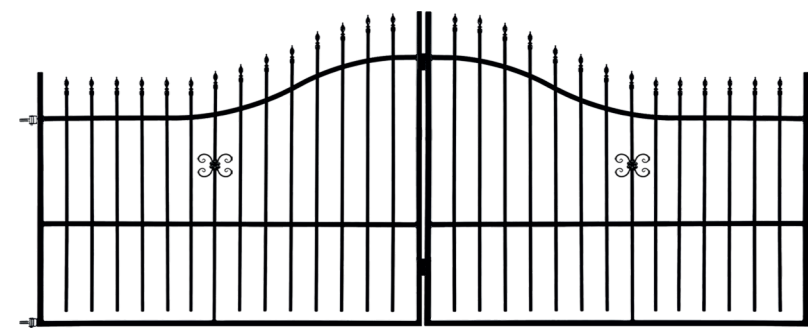

CE сертифициран
продукт

Подходящ за
автоматично
управление

ВРАТА ОГРАДНА ЛЯВА/ДЯСНА
0,90 m x 1,20-1,50 m

ПАНО ОГРАДНО
1,80 m x 0,90-1,20 m

ВРАТА ОГРАДНА ДВУКРИЛА
4,00 m x 1,20-1,50 m

СТЪЛБ ЗА ОГРАДНО
100x100x2000 mm
ПАНОГАЛВАНИЗИРАН

СТЪЛБ ЗА
ОГРАДНО
50x50x2000 mm
ПАНОГАЛВАНИЗИРАН

ФИКСАТОР ЗА
ОГРАДНО
ПАНО ТИП Т

ФИКСАТОР ЗА
ОГРАДНО
ПАНО ТИП О

ПЛАНКА ЗА
МОНТАЖ НА
ПАНТА НА
СТЕНА

ДРЪЖКА С
БРАВА
ЗА ВРАТА

СТОПЕР ЗА
ДВОЙНА
ВРАТА

СЮРМЕ ЗА
ДВУКРИЛА
ВРАТА
ДОЛНО