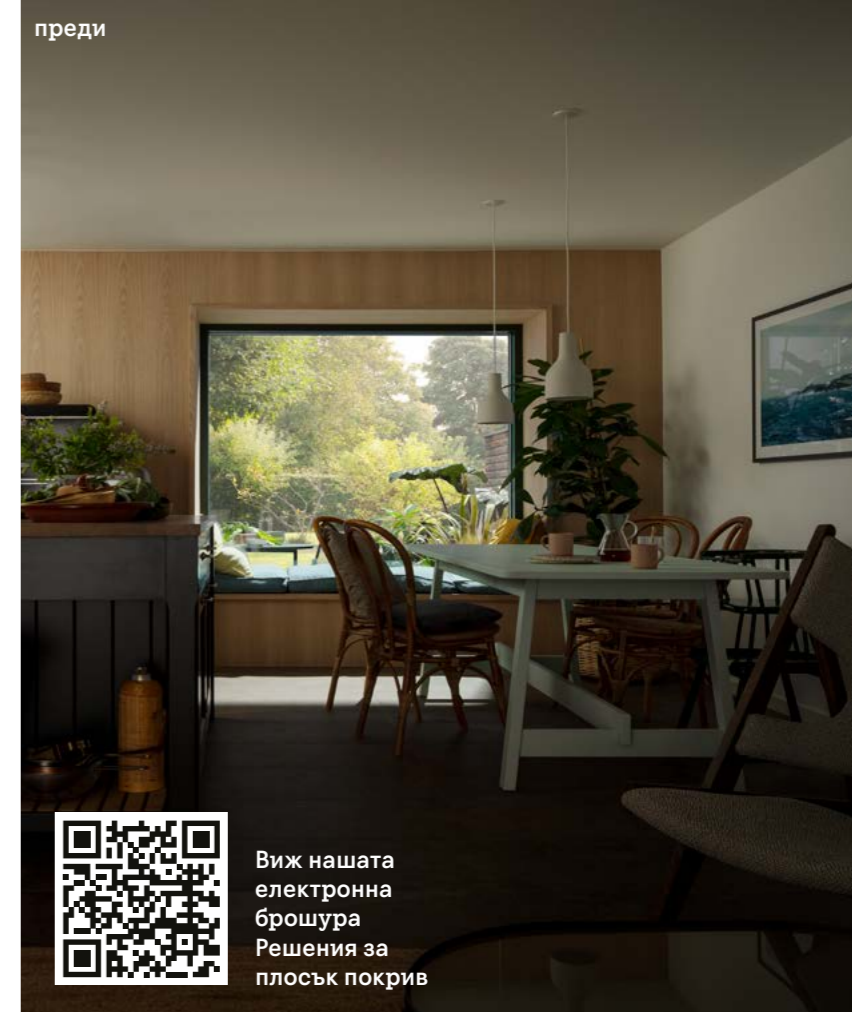

Виж нашата електронна брошура Решения за плосък покрив