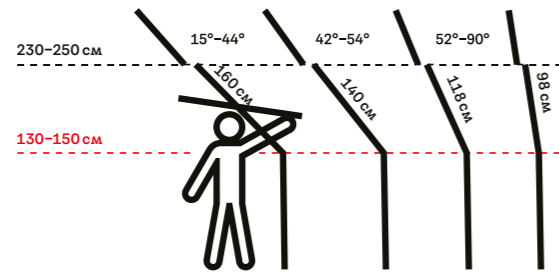

Удобство на работа – ръчно или дистанционно управление

Горна дръжка

Прозорци с централна ос – за наклон 15–90°

- Подходящи за нисък монтаж: 90–120 см
- Идеална гледка както в изправено, така и в седнало положение
- Отваряне с горна дръжка
- Мебелите могат да бъдат поставени под покривния прозорец
- Лесно се използват външни и вътрешни щори

Моделни прозорци: Стандарт GZL B, GLU B; Стандарт Плюс GLL B, GLU B

Прозорци с двойна ос – за наклон 15–55°

- Препоръчителен монтаж: 90–120 см
- Безпрепятствена панорамна гледка
- Отваряне с долна дръжка
- Крилото се отваря навън на горна ос, затова е важно да можеш лесно да достигнеш долната дръжка за затваряне
- Отваря се и с горна дръжка на централна ос, за почистване