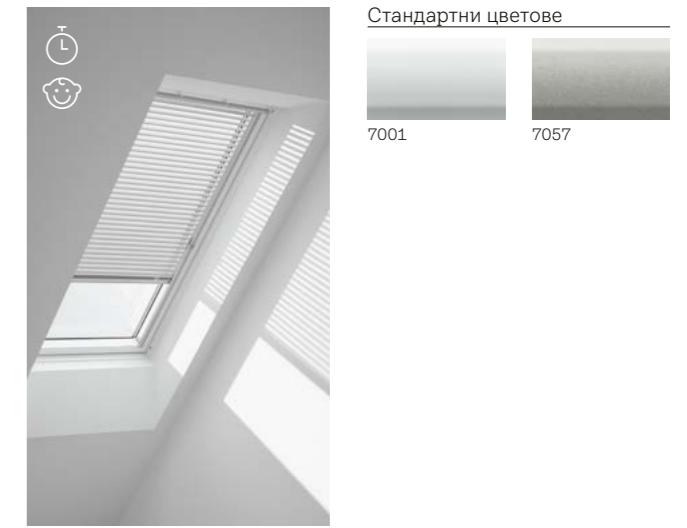

Венецианска щора PAL

Класическо решение за контрол на светлината и дискретност. Идеална за бани и кухни.

- Водоустойчив алуминий
- Уникален дизайн с управление без висящи корди – използвай плъзгача, за да нагласиш ламелите за перфектното количество светлина и гледка
- Предлага се само в ръчен вариант

Код на размера на покривния прозорец (как да го намериш – стр. 53)			SK02 C02	SK04 C04	SK06 C06	FK04 F04	FK06 F06	FK08 F08	MK04 M04	MK06 M06	MK08 M08	MK10 M10	PK06 P06	PK08 P08	PK10 P10	SK06 S06	SK08 S08	UK08 U08
RHL	Ръчна, с кукички	Стандартен	76,00			88,00			95,00				110,00			122,00		132,00
			63,33			73,33			79,17				91,67			101,67		110,00
ROP	(RHL + MHL)	Стандартен	162,90			189,00			203,41				235,81			261,90		284,40
			135,75			157,50			169,51				196,51			218,25		237,00
RFL	Ръчна	Стандартен	129,00	139,00	153,00	151,00	163,00	170,00	158,00	170,00	182,00	204,00	187,00	204,00	216,00	213,00	221,00	250,00
			107,50	115,83	127,50	125,83	135,83	141,67	131,67	141,67	151,67	170,00	155,83	170,00	180,00	177,50	184,17	208,33
RFL	Ръчна	Специален, Colour by You	157,00	167,00	181,00	179,00	191,00	198,00	186,00	198,00	210,00	232,00	215,00	232,00	244,00	241,00	249,00	278,00
			130,83	139,17	150,83	149,17	159,17	165,00	155,00	165,00	175,00	193,33	179,17	193,33	203,33	200,83	207,50	231,67
ROF	(RFL + MHL)	Стандартен	210,60	219,60	232,20	245,70	256,50	262,81	260,11	270,91	281,71	301,50	305,10	320,40	331,20	343,80	351,00	390,59
			175,50	183,00	193,50	204,75	213,75	219,01	216,76	225,76	234,76	251,25	254,25	267,00	276,00	286,50	292,50	325,49
RFY	Ръчна	Колекция Природа	172,00	183,00	198,00	196,00	209,00	217,00	204,00	217,00	230,00	255,00	236,00	255,00	268,00	264,00	274,00	306,00
			143,33	152,50	165,00	163,33	174,17	180,83	170,00	180,83	191,67	212,50	196,67	212,50	223,33	220,00	228,33	255,00
RML*	Електрическа	Стандартен, Специален, Colour by You	Добави 189,00 лв. с ДДС към цената на щора RFL															
RSL	Соларна		Добави 189,00 лв. с ДДС към цената на щора RFL															
FHL	Ръчна	Стандартен	187,00	201,00	221,00	219,00	236,00	246,00	229,00	246,00	263,00	295,00	270,00	295,00	312,00	307,00	319,00	361,00
			155,83	167,50	184,17	182,50	196,67	205,00	190,83	205,00	219,17	245,83	225,00	245,83	260,00	255,83	265,83	300,83
FHL	Ръчна	Специален	215,00	229,00	249,00	247,00	264,00	274,00	257,00	274,00	291,00	323,00	298,00	323,00	340,00	335,00	347,00	389,00
			179,17	190,83	207,50	205,83	220,00	228,33	214,17	228,33	242,50	269,17	248,33	269,17	283,33	279,17	289,17	324,17
FML*	Електрическа	Стандартен, Специален	Добави 189,00 лв. с ДДС към цената на щора FHL															
FSL	Соларна		Добави 189,00 лв. с ДДС към цената на щора FHL															
PAL	Ръчна	Стандартен	187,00	201,00	221,00	219,00	236,00	246,00	229,00	246,00	263,00	295,00	270,00	295,00	312,00	307,00	319,00	361,00
			155,83	167,50	184,17	182,50	196,67	205,00	190,83	205,00	219,17	245,83	225,00	245,83	260,00	255,83	265,83	300,83

Цени в лв. с ДДС / без ДДС