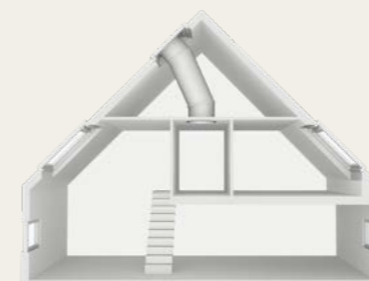

Светлинен тунел с гладка тръба за скатен покрив