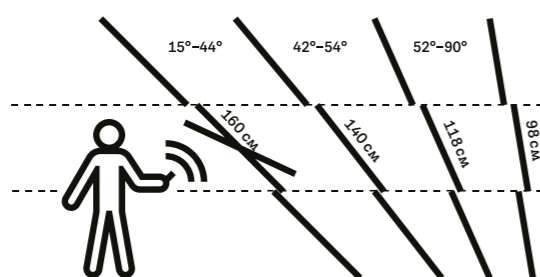

Моделни прозорци: Стандарт GZL, GLU + мотор; Стандарт Плюс електрически GLL, GLU; Премиум електрически GGL, GGU, GPU

Избери подходящия размер прозорци за най-добрата гледка

Защо е толкова важно?

Гледката от приземния етаж не прилича на тази от върха на сградата. Наслади се на пейзажа през покривните прозорци – виж природата, града, градината! Във всеки от тези случаи ще се почувстваш сякаш околният свят е част от твоята стая. Освен това покривните прозорци могат да внесат спокойствие и дори романтика в ежедневието ти, заради гледката, която предлагат към звездите.

Можеш да увеличиш гледката с помощта на различни комбинации от прозорци. За най-добър ефект препоръчваме модерните ни решения – покривен прозорец, свързан с вертикален елемент в надзид (височината му трябва да се съобрази с височината на стената) или покривен прозорец с фиксиран елемент отдолу (когато няма надзид). Направи интериора по-просторен, модерен и по-добре осветен!