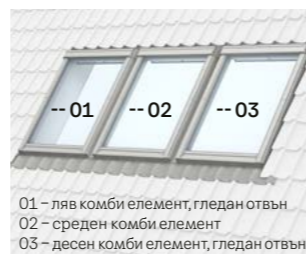

Готови комплекти с елементи 01 и 03:
2021M/0021 – Дует
4021 – Един-до-Друг

01 – ляв комби елемент, гледан отвън
02 – среден комби елемент
03 – десен комби елемент, гледан отвън

Комбинация Трио: в редица, изисква конструктивни греди