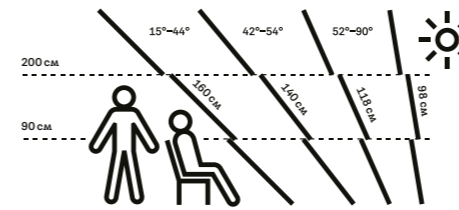

Размери

Избери най-добрата ширина

Най-лесно е да избереш ширината на покривния прозорец спрямо разстоянието между гредите. **Разстояние между гредите = ширина на покривния прозорец + 4–6 см.** Когато е необходимо, може да се направи корекция, което би струвало допълнително време и пари.

Избери оптимална дължина

Дължината на покривния прозорец обикновено зависи от наклона на покрива. За покриви с голям наклон е необходим по-къс, а за покриви с по-малък наклон – по-дълъг покривен прозорец.