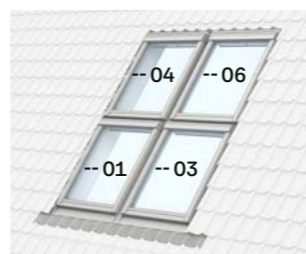

Комбинация Каре: два отгоре и два отдолу

За други комбинирани решения, моля, свържи се с отдела за обслужване на клиенти на VELUX.