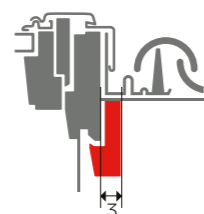

Забележка: Нужно е 3 см разстояние между касата на прозореца и гредите за монтаж на изолационна рамка.

Обшивки за стандартен монтаж

Предлагаме широк диапазон от различни видове обшивки за всички покривни материали. Обшивката осигурява плътност и перфектно съвпадение с покрива.