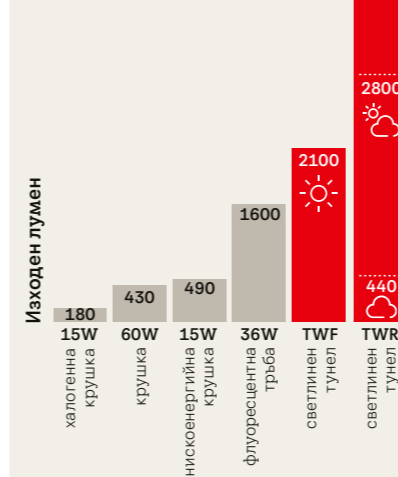

Светлинен тунел с гладка тръба за скатен покрив

	За скатни покриви 15–60°		За плоски покриви 0–15°	
	TWR/TLR	TWF/TLF	TCR	TCF
	Светлинен тунел с гладка тръба	Светлинен тунел с гъвкава тръба	Светлинен тунел с гладка тръба	Светлинен тунел с гъвкава тръба
Светлопропускливост	пренася до 98% от дневната светлина	пренася до 86% от дневната светлина	пренася до 98% от дневната светлина	пренася до 86% от дневната светлина
Препоръчителна дължина	0,9–1,7 м може да достигне до 6 м с удължител ZTR (62 или 124 см)	0,9–2 м не може да бъде удължен	0,9–1,7 м може да достигне до 6 м с удължител ZTR (62 или 124 см)	0,9 м не може да бъде удължен
Код на размера Диаметър	OK10 / OK14 25 см / 35 см	OK14 35 см	OK14 35 см	OK14 35 см
За какви покривни материали е подходящ	TWR: Релефни, до 12 см височина TLR: Плоски, до 8 мм дебелина	TWF: Релефни, до 12 см височина TLF: Плоски, до 8 мм дебелина	TCR: Плосък покрив	TCF: Плосък покрив
Аксесоари*	ZTL лампа ZTB топлоизолация**	ZTL лампа ZTB топлоизолация	ZTL лампа ZTB топлоизолация	ZTL лампа ZTB топлоизолация

* Поръчват се отделно.

** ZTB се предлага само за светлинни тунели OK14.