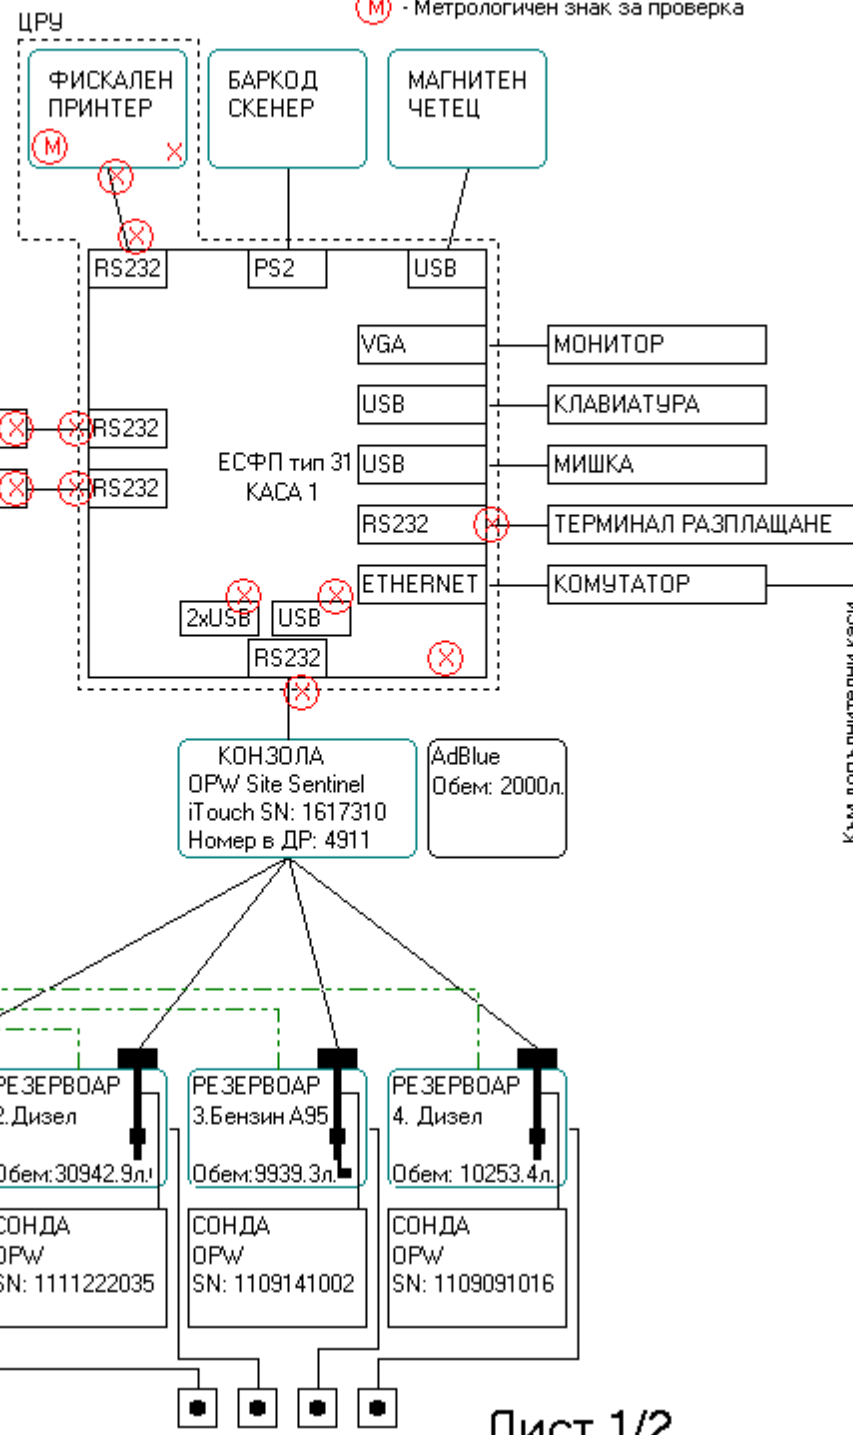

НОМЕР НА КОЛОНКА	НОМЕР НА ПИСТОЛЕТ	НОМЕР В ОБЕКТА	ВИСОК ДЕБИТ	ВИД ГОРИВО	НОМЕР НА РЕЗЕРВОАР
БК01	01	01	НЕ	Пропан Бутан	1.Пропан бутан
БК02	01	02	ДА	Дизел	2.Дизел
БК03	01	03	НЕ	Бензин	3.Бензин А95
БК03	02	04	НЕ	Дизел	4. Дизел

БК01
 Adast
 8991.602/LPG/BG
 SN: 091/01
 Номер в ДР: 4318

БК02
 Tatsuno
 BMP521.SD/UH
 SN: 12003/16
 TCM 141/07-4491

БК03
 Gilbarco
 SK700
 SN: 571012/2006
 Номер в ДР: 4214

Конвертор RS232
 Конвертор RS232

БЛОК - СХЕМА

- ЛЕГЕНДА: БК - Колонка
 [X] - Сервизна пломба
 [●] - Вливна точка
 [X] - Сервизен / Защитен стикер (пломба)
 [M] - Метрологичен знак за проверка

Към допълнителни каси

Дата на изготвяне: 28.04.2023 г.

ЛЕГЕНДА: БК - Колонка X - Сервизна пломба
● - Вливна точка X - Сервизен / Защитен стикер (пломба)
M - Метрологичен знак за проверка